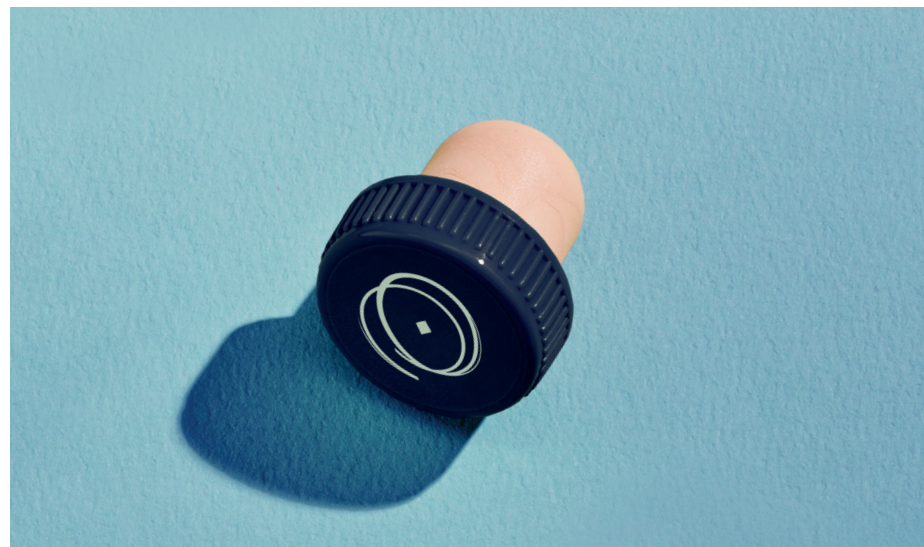

SUGHERO

MICROGRANULO

CLASSIC

NATURE

CANALE

EFFETTO
SUGHERO

TAMPOGRAFIA

PERSONALIZZAZIONE TOP