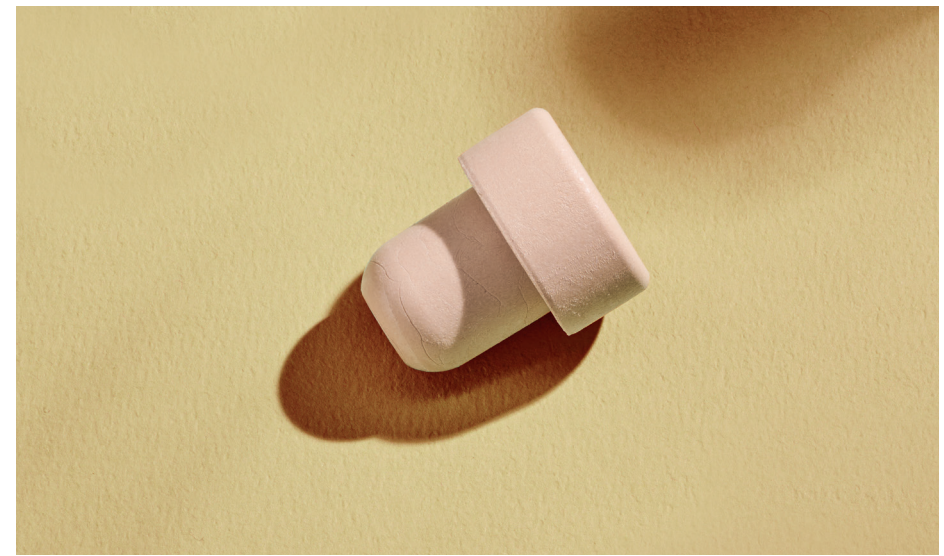

SAGOMATA

GAMBO

DEBOSSING
SUL GAMBO

EFFETTO
SUGHERO

CANALE

PERSONALIZZAZIONE TOP

WOOD EFFECT

DOUBLE COLOR